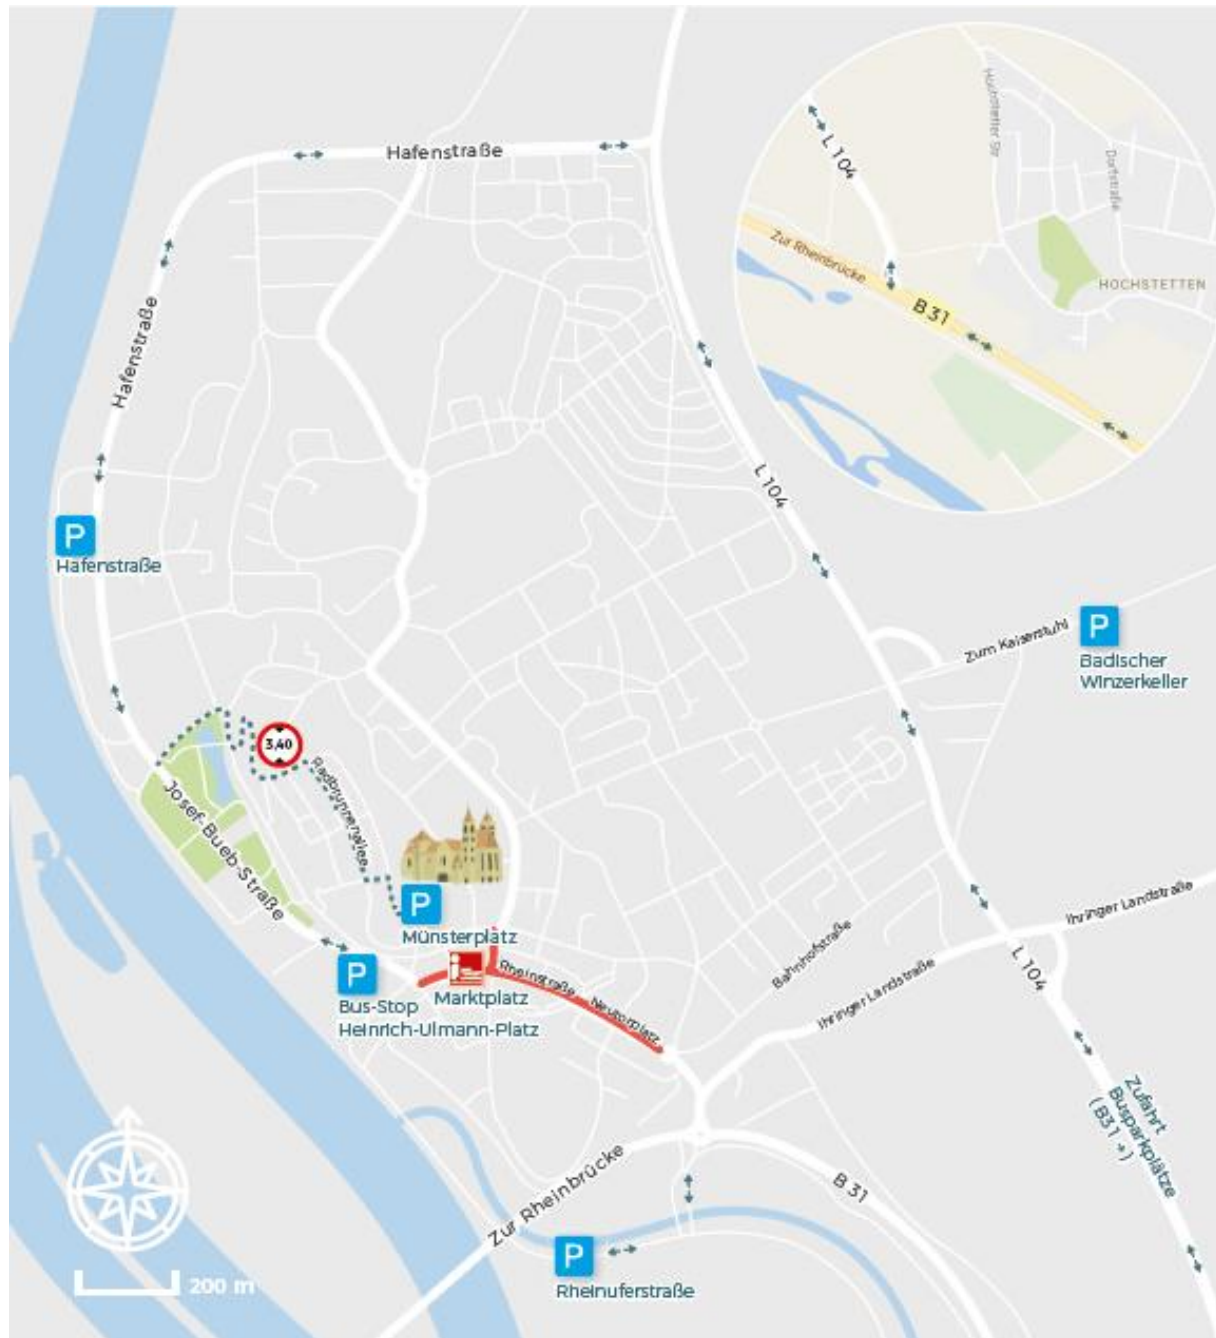

grenzenlos vielfältig Breisach am Rhein

www.breisach-urlaub.de

Hafenstraße

10 Parkplätze
☾ Tag + Nacht

Bus-Stop

Heinrich-Ulmann-Platz
1 Ein-/Ausstiegsplatz
⌚ 30min
🚻 WC

Badischer Winzerkeller

Parken nach
Vereinbarung
07667/9000

Münsterplatz

2 Parkplätze
⌚ 2 Stunden
🚻 WC
⊘ max. 3,40m

Rheinuferstraße

2 Parkplätze
☾ Tag + Nacht

— Durchfahrtsverbot
für Reisebusse

⋯ Zufahrt
Münsterberg

BREISACH-TOURISTIK

Marktplatz 16